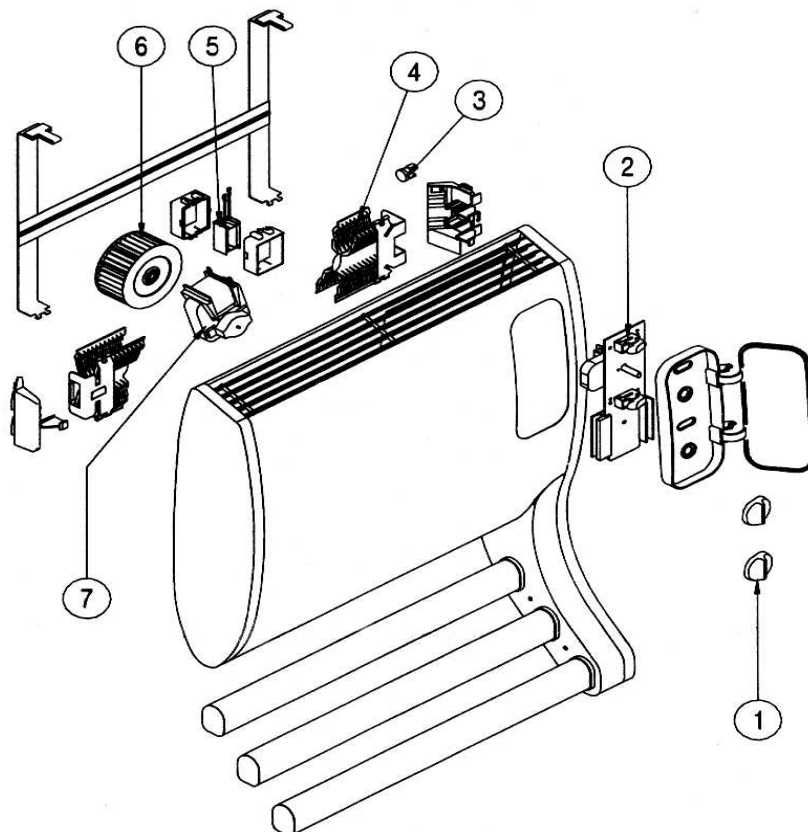

## SECHE SERVIETTES Corélia

Fiche N° SAV 01 0103 A0 4

Série commerciale	Série type
-------------------	------------

7618 7BBEZ

7618 7BBEZ 01.02.03

Rep.	Désignation	Référence	Indice Prix
1	Bouton de Commande Blanc	S323BB0042	M2
2	Thermostat Electro. complet 6 ordres	S136AA1427	F13
3	Sécurité Thermique 120°C	S132AA0179	A4
4	Elt Chauffant RX 1000W	S102EEJ057	H11
5	Elt Ch. Add. 1000W + Sup.	S115EEA011	D11
6	Roue de Turbine Ø 85 X 42	S122BB0005	G8
7	Moteur de Turbine	S121AA0041	B11
8	Sonde équipée	S136AA0668	I6

Commercialisation :

24/96 - .....

A01 : S07/07 fabrication 0088

S131AA0840 devient S131AA0973 et S132AA0091 devient S132AA0179

A02 : S16/08, indice produit fini A02 ; tube porte-serviettes 4 trous

A03 : S23/08, indice produit fini A03 ; thermostat 4 ordres devient thermostat