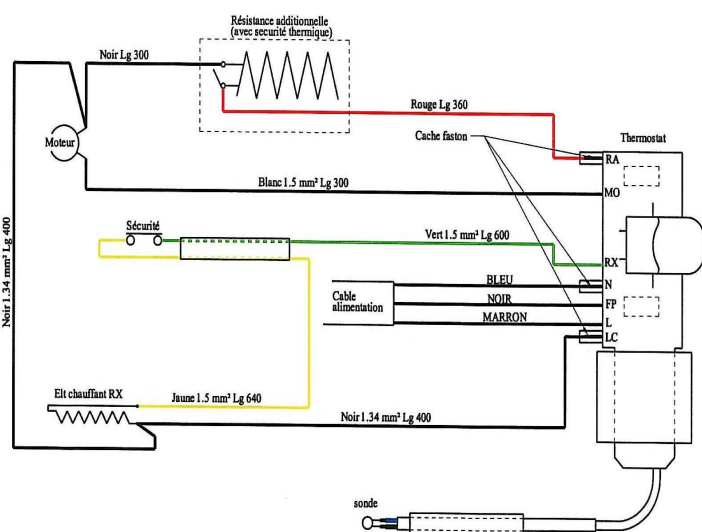

## SECHE SERVIETTES Corélia

Fiche N° SAV 01 0103 A0 4

Série commerciale	Série type
-------------------	------------

7618 7BBEZ

7618 7BBEZ 01.02.03

Rep.	Désignation	Référence	Indice Prix
1	Bouton de Commande Blanc	S323BB0042	M2
2	Thermostat Electro. complet 6 ordres	S136AA1427	F13
3	Sécurité Thermique 120°C	S132AA0179	A4
4	Elt Chauffant RX 1000W	S102EEJ057	H11
5	Elt Ch. Add. 1000W + Sup.	S115EEA011	D11
6	Roue de Turbine Ø 85 X 42	S122BB0005	G8
7	Moteur de Turbine	S121AA0041	B11
8	Sonde équipée	S136AA0668	I6

Commercialisation :

24/96 - .....

A01 : S07/07 fabrication 0088

S131AA0840 devient S131AA0973 et S132AA0091 devient S132AA0179

A02 : S16/08, indice produit fini A02 ; tube porte-serviettes 4 trous

A03 : S23/08, indice produit fini A03 ; thermostat 4 ordres devient thermostat

6 ordres réf. S136AA1427

A04 : S03/2014( Avis modif 55/13) Sonde équipé S136AA0638 ->S136AA0668

Standardisation groupe